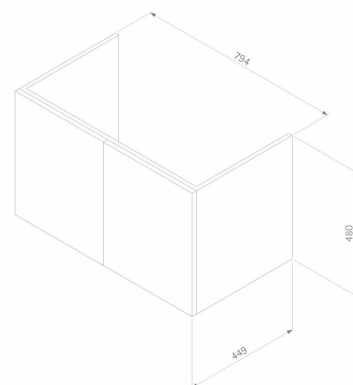

Kommod KA80 Mono med lucka

Artikelnummer: KA80SE

Kommod Mono med 1 lucka med mjukstängning, och 1 hylla, fronten kan fås i vitt eller mörkgrått utförande med vita sidor och stomme i vit melamin. Tvättställ finns i porslin eller gjutmarmor. Bredd större än 700 mm har parluckor.

Höjd, mm	480
Bredd, mm	794
Djup, mm	430
Vikt, kg	11,9

Material Melaminbeklädd spånskiva

Utförande Vit, Mörkgrå

Typ av front Lucka/lådfront

Modulbredd 80

Funktioner Mjukstängning

Kommod KA80 Mono med lucka

Miljöcertifiering Svanen husproduktportal,
Byggvarubedömningen, Sunda hus, Basta,
Byggvarudeklaration
